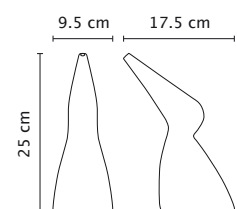

Porzellan Giesskanne „Zwitsch & Zwatsch“

Zwitsch & Zwatsch Giesskanne

ca. 0.6 l & 1.2 l

Hochwertige Porzellan Giesskanne – Feine Dosierung – Handgefertigte Schweizer Porzellanarbeit

Design	Deck 4 GmbH 2010	Gewicht	ca. Zwitsch 530 g, Zwatsch 1050 g
Material	Porzellan, vollständig glasiert	Herstellung	In Handarbeit: Porzellanatelier, Concise NE Schweiz
Farben	Anthrazit seidenmatt. / Weiss glänzend.	Designschutz	Modell Deposé Nr. 133810
Inhalt	Zwitsch ca. 0.6 l, Zwatsch ca. 1.2 l		