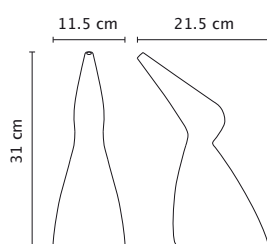

Porzellan Giesskanne „Zwitsch & Zwatsch“

Zwitsch & Zwatsch Giesskanne

ca. 0.6 l & 1.2 l

Hochwertige Porzellan Giesskanne – Feine Dosierung – Handgefertigte Schweizer Porzellanarbeit

Design	Deck 4 GmbH 2010	Gewicht	ca. Zwitsch 530 g, Zwatsch 1050 g
Material	Porzellan, vollständig glasiert	Herstellung	In Handarbeit: Porzellanatelier, Concise NE Schweiz
Farben	Anthrazit seidenmatt. / Weiss glänzend.	Designschutz	Modell Deposé Nr. 133810
Inhalt	Zwitsch ca. 0.6 l, Zwatsch ca. 1.2 l		